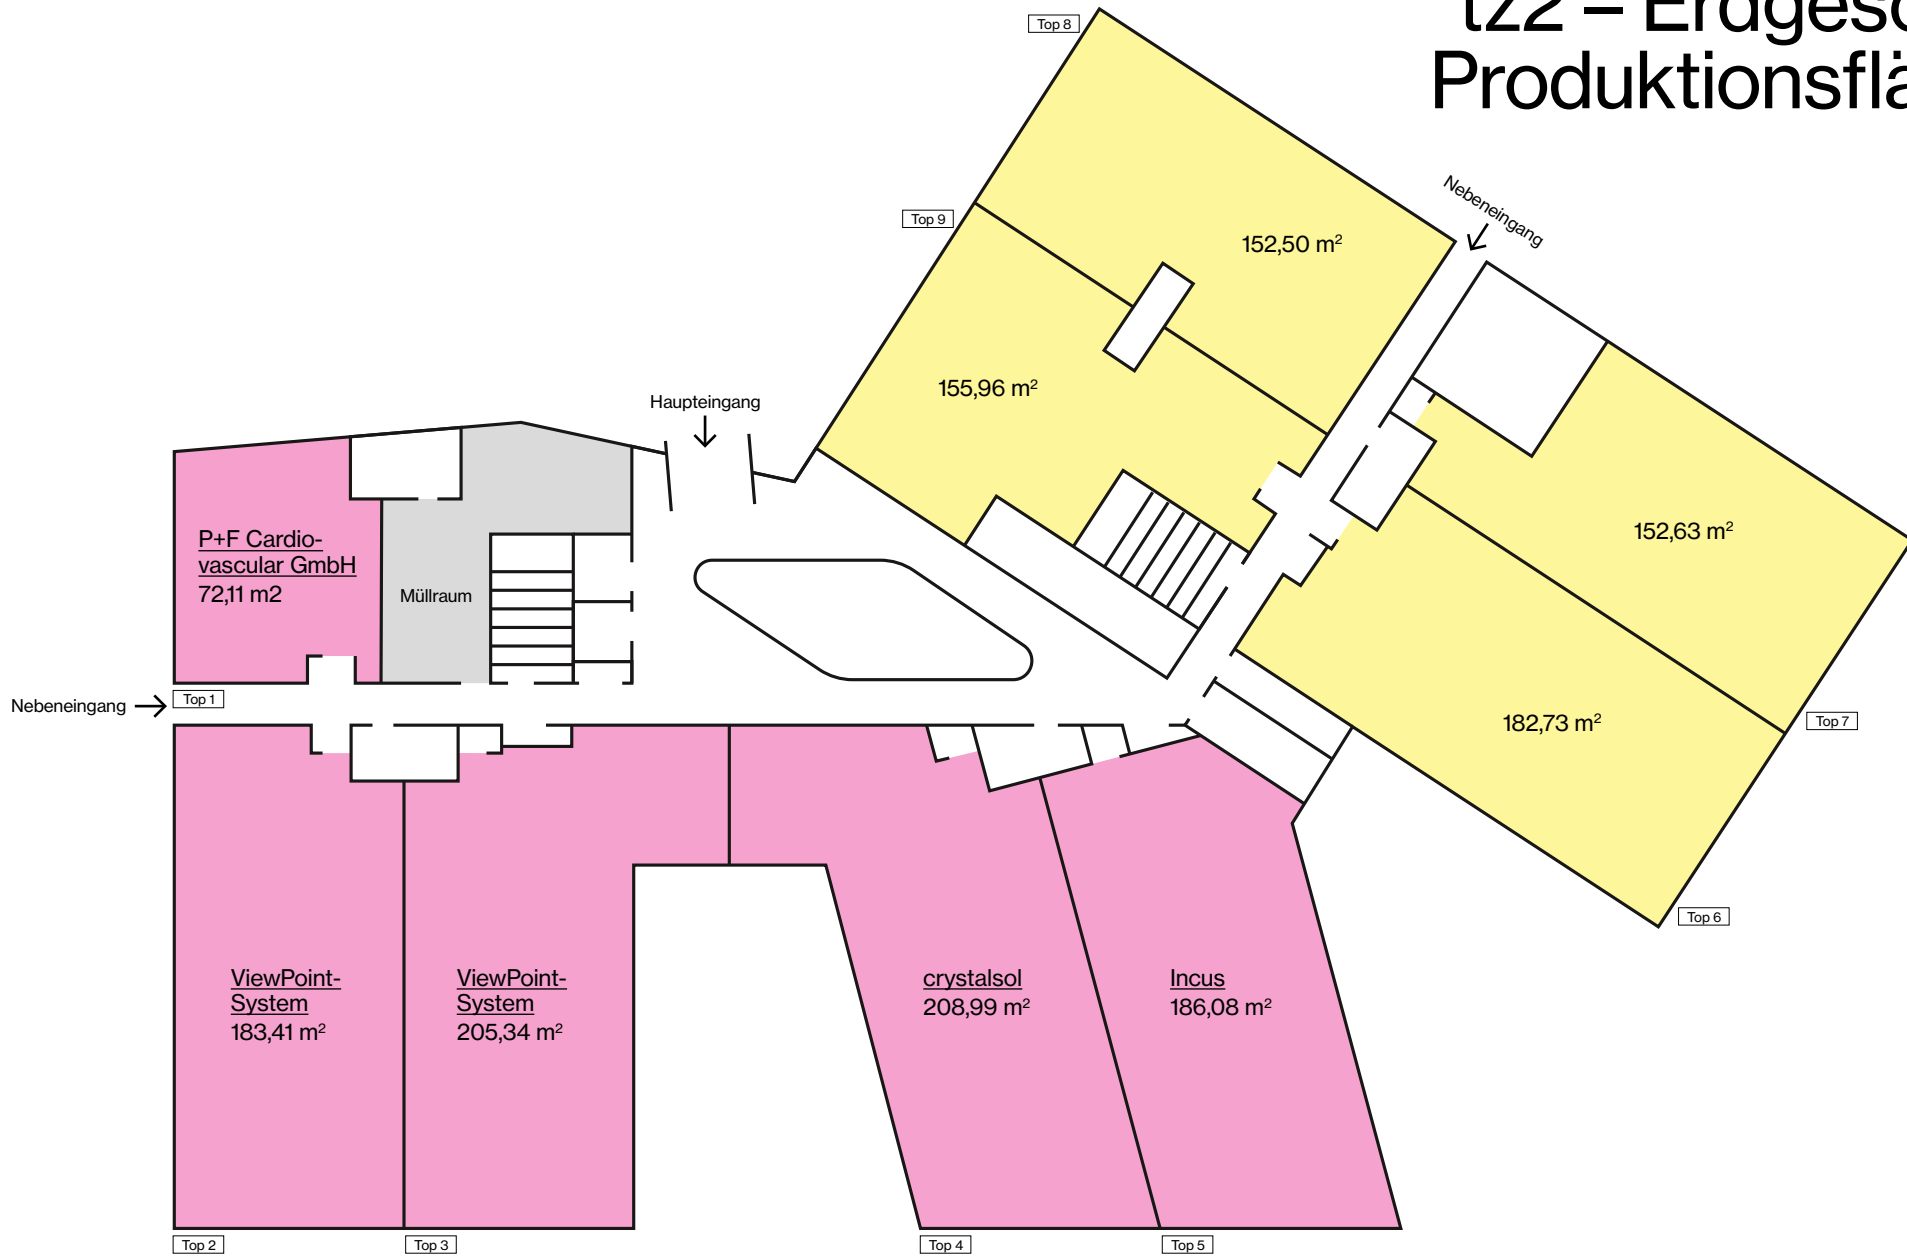

tz2 – Erdgeschoss Produktionsflächen

verfügbar   reserviert   vermietet