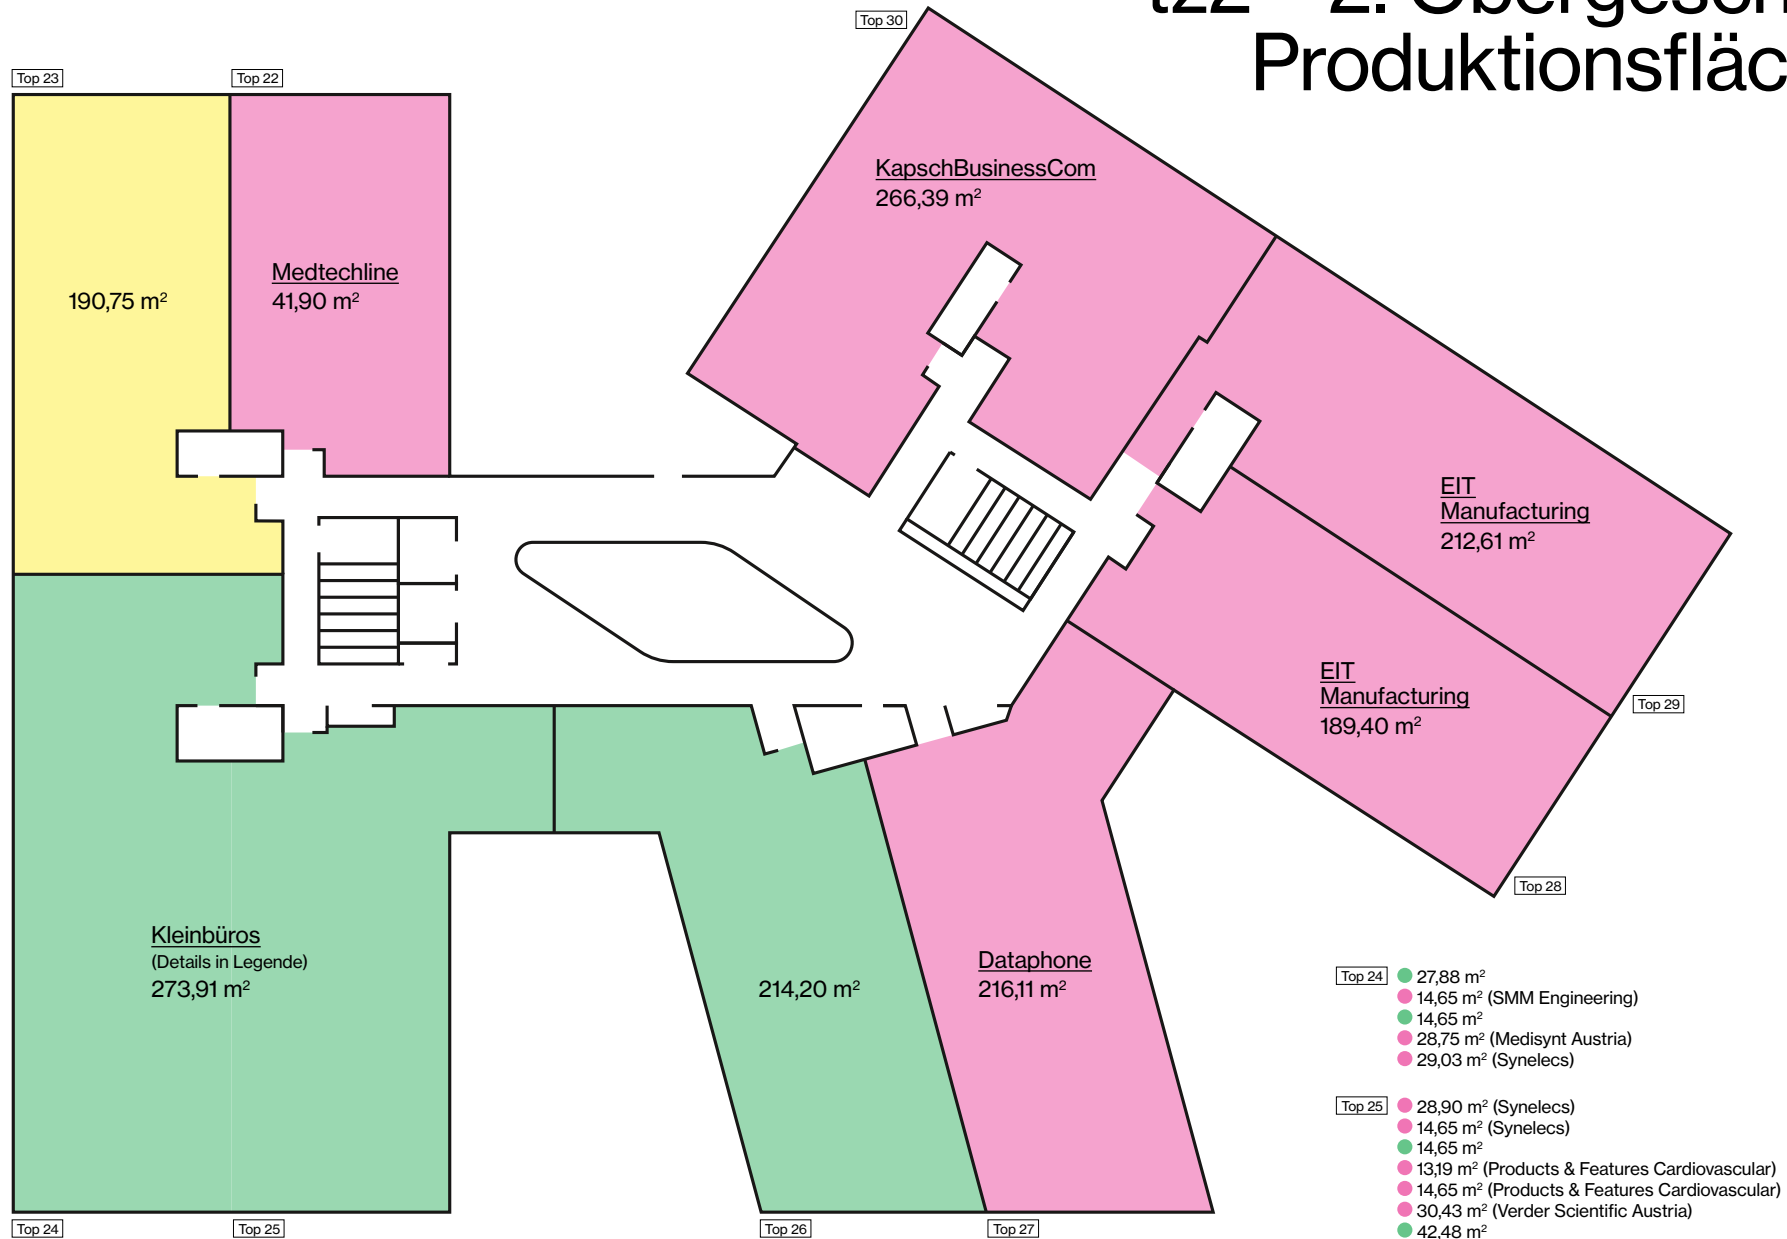

Technologie- zentrum Seestadt – tz2

fair & flexibel – zukunfts-
orientiert – vernetzt

Unsere hochwertigen Produktions- und Büro-
flächen können Sie individuell ausbauen und
anpassen. Im Unternehmensnetzwerk des tz2
finden Sie schnell Kooperationspartnerinnen
und -partner für Ihre Vorhaben.

verfügbar reserviert vermietet

tz2 – 2. Obergeschoss Produktionsflächen

■ verfügbar
 ■ reserviert
 ■ vermietet

Werden Sie Teil der Nachbar- schaft im tz2 und vernetzen Sie sich!

Adresse:
Christine-Touaillon-Straße 11
1220 Wien