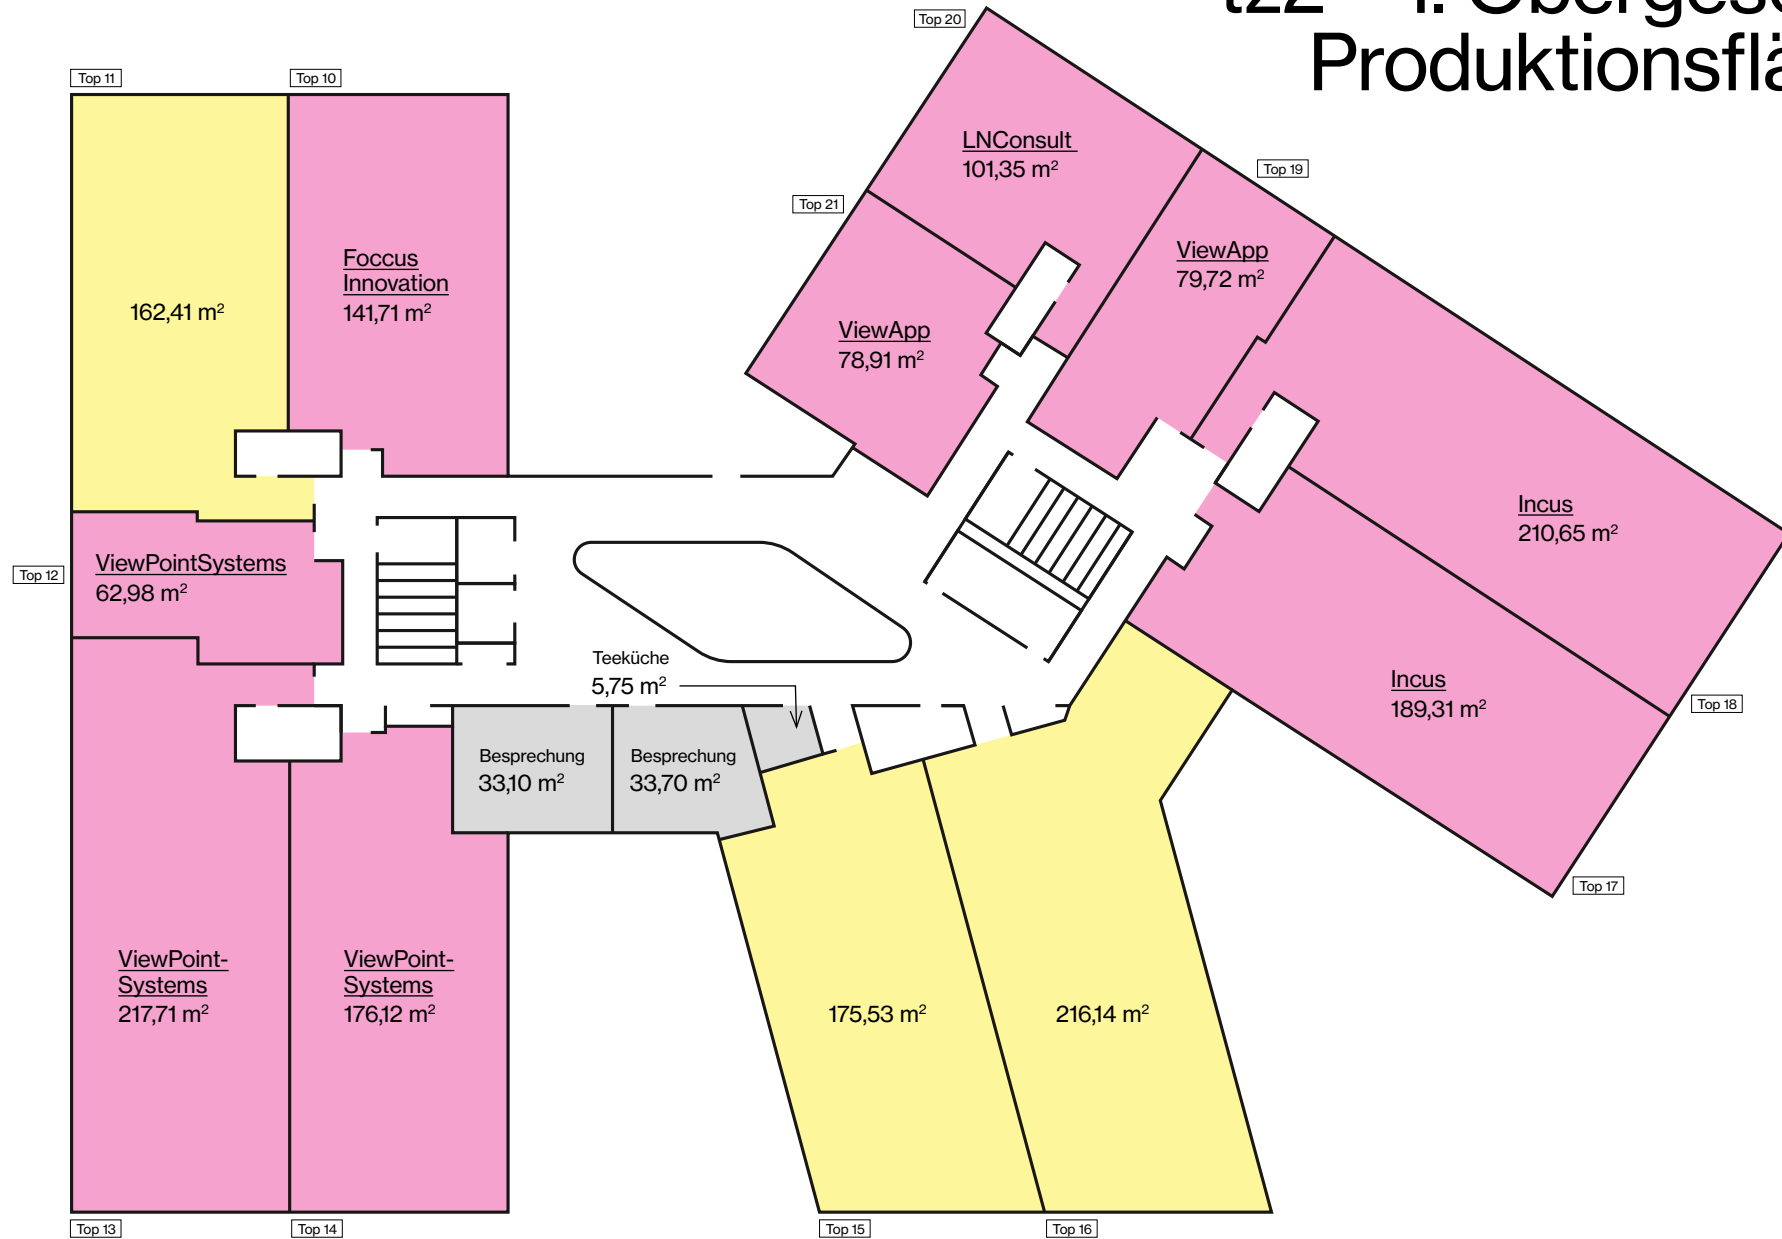

Technologie- zentrum Seestadt – tz2

fair & flexibel – zukunfts-
orientiert – vernetzt

Unsere hochwertigen Produktions- und Büro-
flächen können Sie individuell ausbauen und
anpassen. Im Unternehmensnetzwerk des tz2
finden Sie schnell Kooperationspartnerinnen
und -partner für Ihre Vorhaben.

verfügbar reserviert vermietet

tz2 – 2. Obergeschoss Produktionsflächen

■ verfügbar
 ■ reserviert
 ■ vermietet

Werden Sie Teil der Nachbar- schaft im tz2 und vernetzen Sie sich!

Adresse:
Christine-Touaillon-Straße 11
1220 Wien